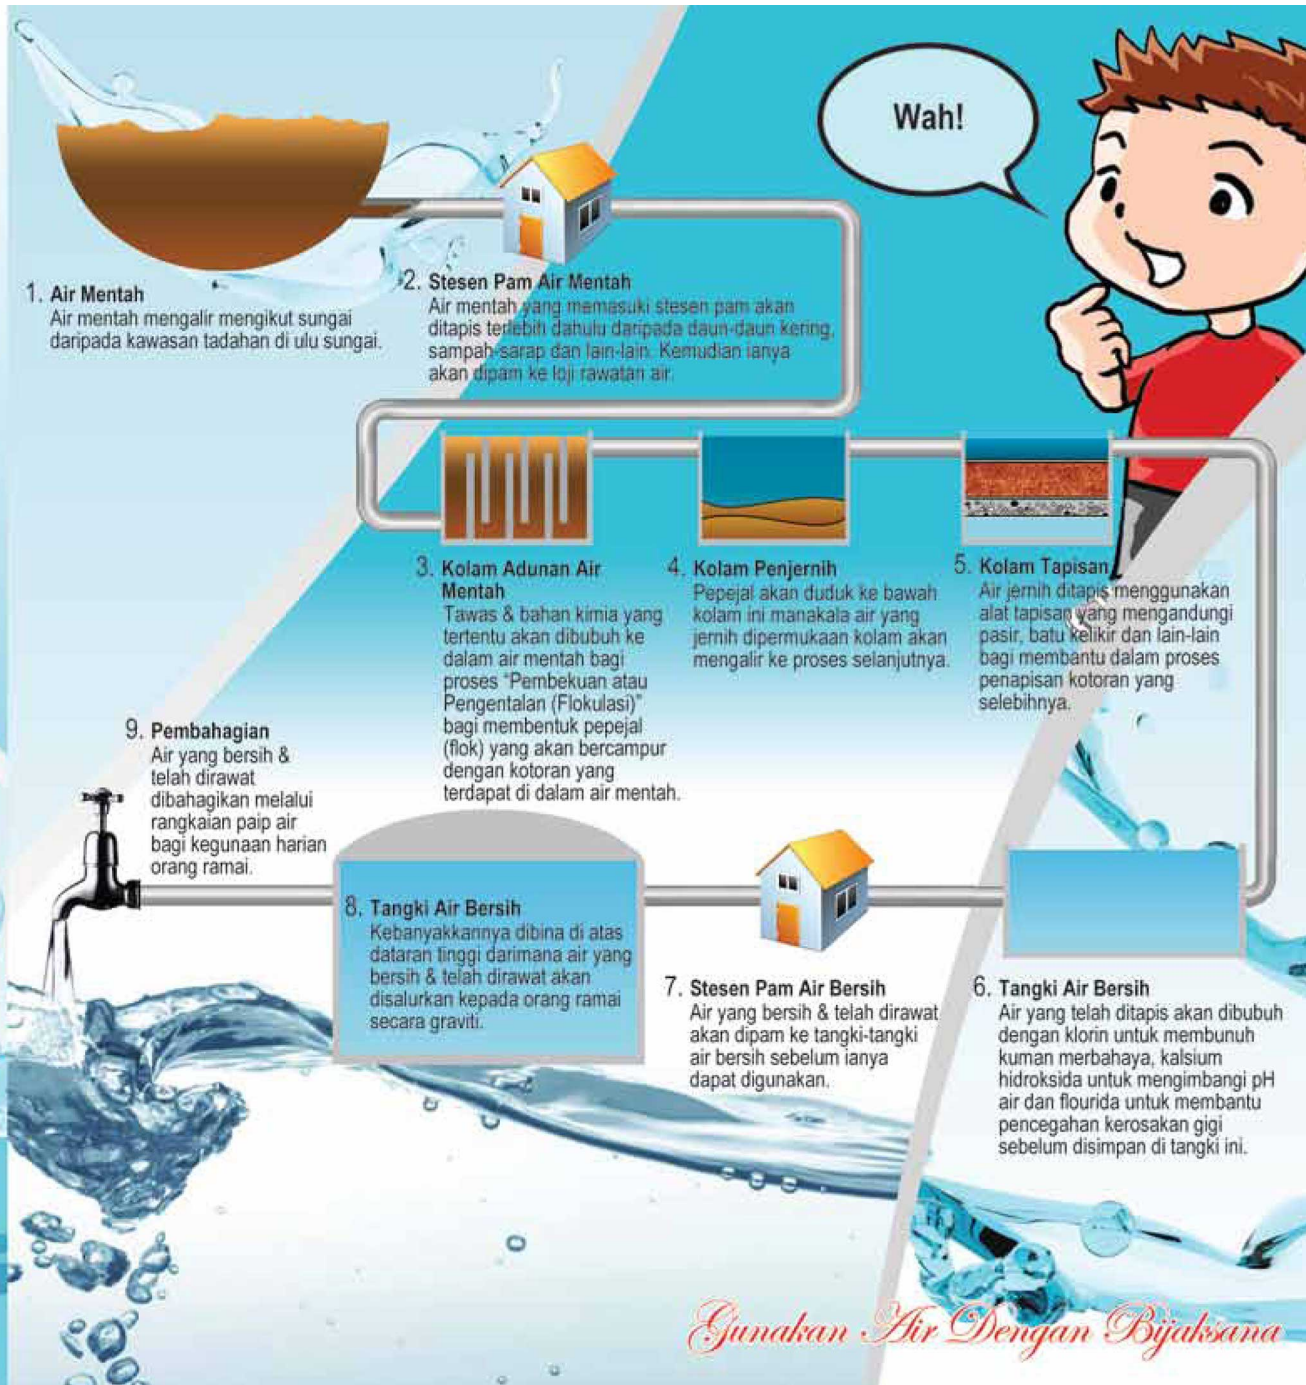

Gunakan Air Dengan Bijaksana