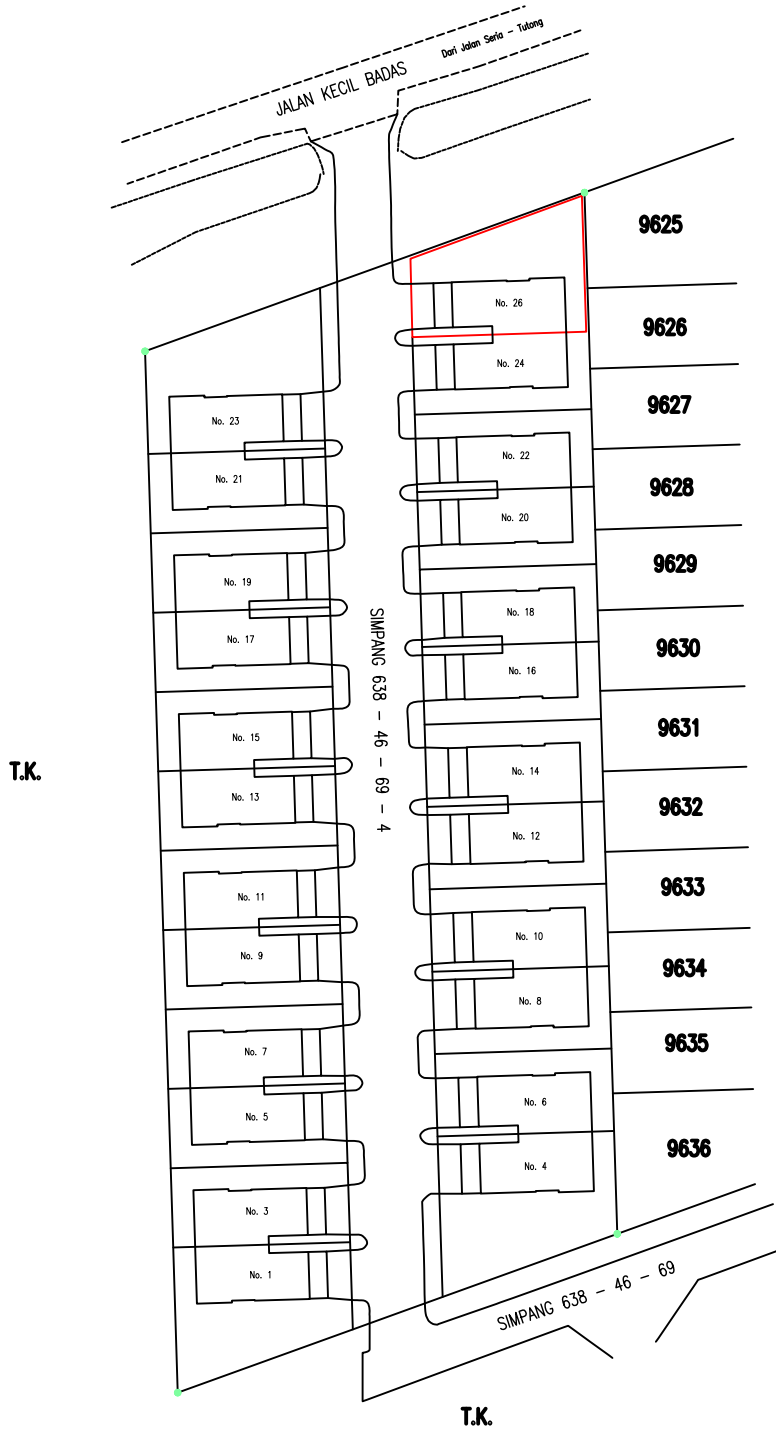

Annex 8D

Example of Strata Title Diagram for Vertical Development

Example of Strata Title Diagram for Landed Development

STRATA LOT 70316
KAMPUNG KILANAS
MUKIM KILANAS, DAERAH BRUNEI DAN MUARA
SCALE 1:250
STRATA PLAN ST XXXXX

Dibuat Oleh.

Dibenarkan Oleh.

Diperiksa Oleh.

Juruukur Agung,
Jabatan Ukur,
Kementerian Pembangunan,
Negara Brunei Darussalam.

STRATA LOT 6178
KAMPUNG LUMUT TERSUSUN
MUKIM LIANG, DAERAH BELAIT
SCALE 1:1000
STRATA PLAN ST XXXXXX

Dibuat Oleh.

Dibenarkan Oleh.

Diperiksa Oleh.

Juruukur Agung,
Jabatan Ukur,
Kementerian Pembangunan,
Negara Brunei Darussalam.

STRATA LOT 6178
KAMPUNG LUMUT TERSUSUN
MUKIM LIANG, DAERAH BELAIT
NOMBOR PELAN STRATA STXXX
SCALE 1:125