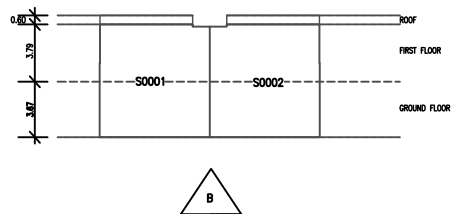

FRONT VIEW

Dibuat Oleh.

Dibenarkan Oleh.

Diperiksa Oleh.

Juruukur Agung,
Jabatan Ukur,
Kementerian Pembangunan,
Negara Brunei Darussalam.