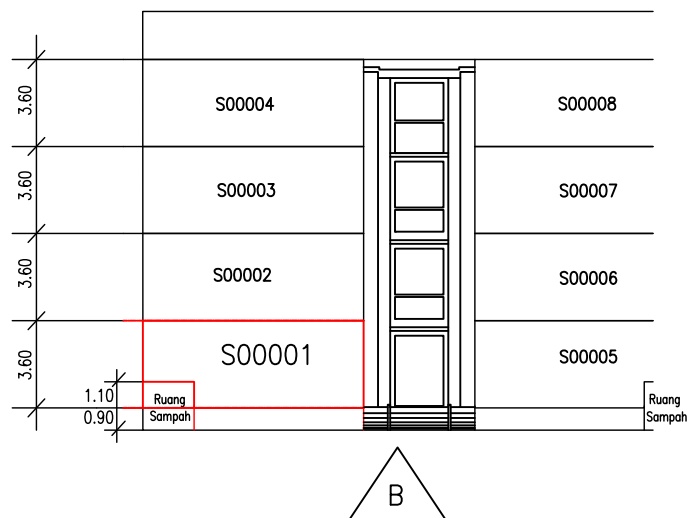

Dibuat Oleh.

Dibenarkan Oleh.

Diperiksa Oleh.

Juruukur Agung,
Jabatan Ukur,
Kementerian Pembangunan,
Negara Brunei Darussalam.

STRATA LOT 70316
KAMPUNG KILANAS
MUKIM KILANAS, DAERAH BRUNEI DAN MUARA
SCALE 1:200
STRATA PLAN ST XXXXXX

Dibuat Oleh.

Dibenarkan Oleh.

Diperiksa Oleh.

Juruukur Agung,
Jabatan Ukur,
Kementerian Pembangunan,
Negara Brunei Darussalam.

STRATA LOT 6178
KAMPUNG LUMUT TERSUSUN
MUKIM LIANG, DAERAH BELAIT
SCALE 1:1000
STRATA PLAN ST XXXXXX