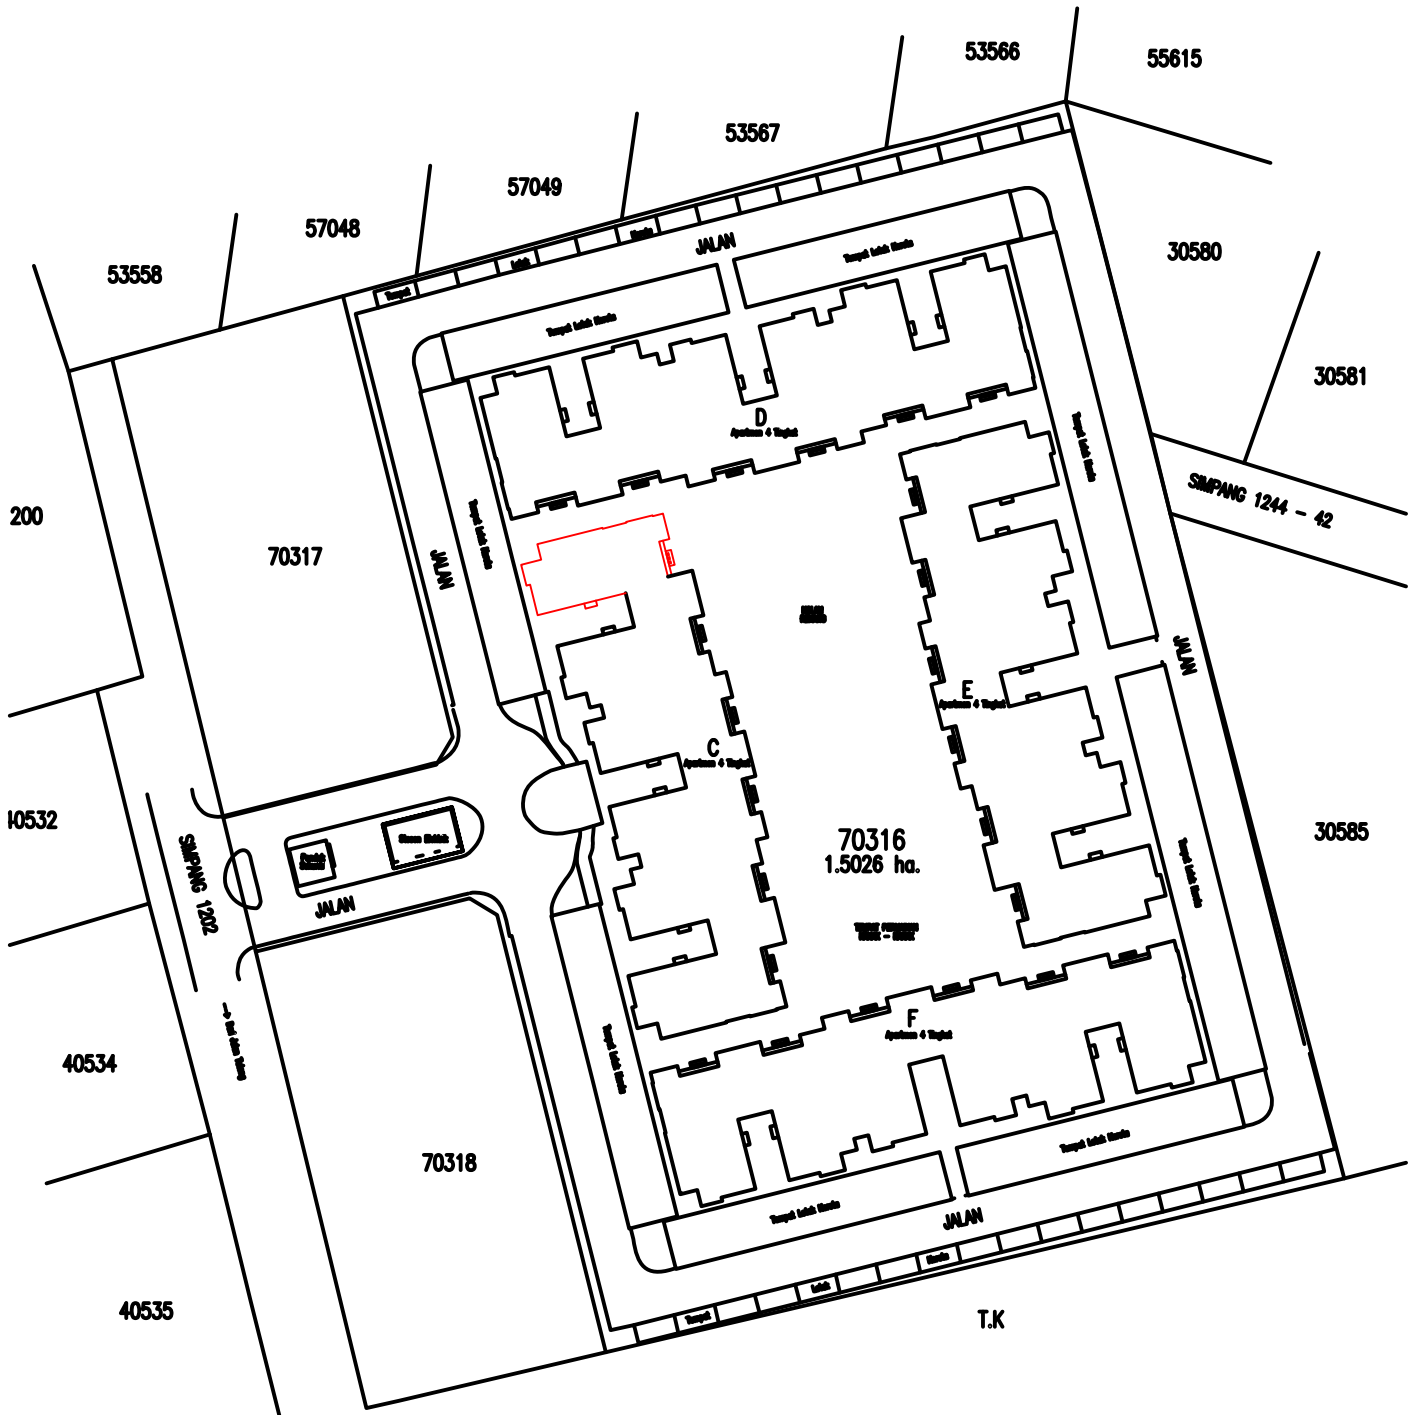

Annex 8D

Example of Strata Title Diagram for Vertical Development

Example of Strata Title Diagram for Landed Development

STRATA LOT 70316
KAMPUNG KILANAS
MUKIM KILANAS, DAERAH BRUNEI DAN MUARA
SCALE 1:250
STRATA PLAN ST XXXXX

Dibuat Oleh.

Dibenarkan Oleh.

Diperiksa Oleh.

Juruukur Agung,
Jabatan Ukur,
Kementerian Pembangunan,
Negara Brunei Darussalam.

STRATA LOT 70316
KAMPUNG KILANAS
MUKIM KILANAS, DAERAH BRUNEI DAN MUARA
SCALE 1:200
STRATA PLAN ST XXXXXX

Dibuat Oleh.

Dibenarkan Oleh.

Diperiksa Oleh.

Juruukur Agung,
Jabatan Ukur,
Kementerian Pembangunan,
Negara Brunei Darussalam.

STRATA LOT 6178
KAMPUNG LUMUT TERSUSUN
MUKIM LIANG, DAERAH BELAIT
SCALE 1:1000
STRATA PLAN ST XXXXXX

Dibuat Oleh.

Dibenarkan Oleh.

Diperiksa Oleh.

Juruukur Agung,
Jabatan Ukur,
Kementerian Pembangunan,
Negara Brunei Darussalam.

STRATA LOT 6178
KAMPUNG LUMUT TERSUSUN
MUKIM LIANG, DAERAH BELAIT
NOMBOR PELAN STRATA STXXX
SCALE 1:125