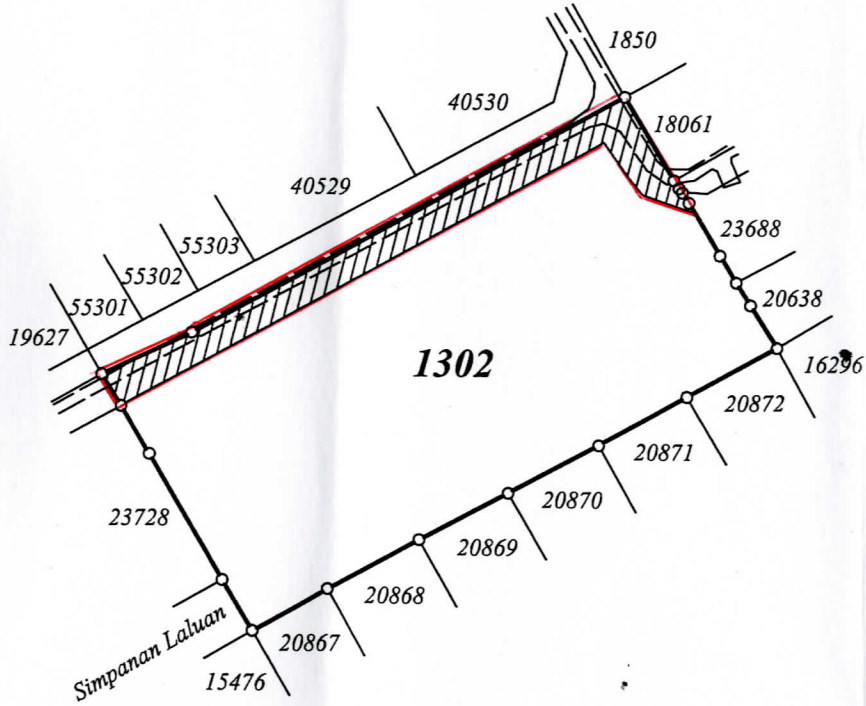

PELAN KEDUDUKAN TANAH

Sekil: 1/50,000

Kedudukan Tanah Yang Berkenaan

PELAN KEDUDUKAN TANAH

Sekil: 1 / 2500

PETUNJUK :

 Tanah asal Edr 1190 Lot 1302 keluasan 2.0235 hektar (5.000 ekar)

 Tanah yang terlibat dan diambil balik sebahagian daripadanya seluas 0.2420 hektar (0.598 ekar) kerana terlibat dengan Jalan Daerah

557238

SD17034A/B/C 74613, CD170138 Bm

**JABATAN TANAH**  
KEMENTERIAN PEMBANGUNAN  
NEGARA BRUNEI DARUSSALAM

Tanah Di Kampung : DAMUAN MULAUT

Mukim : SENGKURONG Daerah : BRUNEI

Nama Pemilik : MOHAMMED ASLI BIN HAJI METUSSIN DAN 10 KAWAN

Bil. Syit : 55/7238 (962N / 623E)

Di buat oleh : MESAHA

Keluasan Tanah : 2.0235 hektar (5.000 ekar)

Bil. Fail : CL/PP/UPX/BM 1190 (JALAN DAERAH)

Keluasan Yang Terlibat : 0.2420 hektar (0.598 ekar)

Tarikh : 17hb. Ogos, 2015.